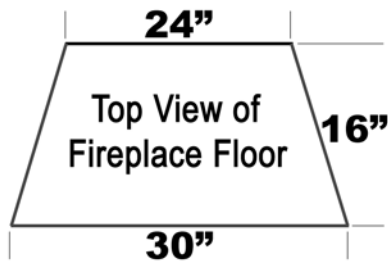

Small Fireplace

Medium Fireplace

Large Fireplace

Option #1 – <u>3 Inch Fill</u> 67 Lbs of ¼ Clear <u>\$288.10</u>	Option #1 – <u>3 Inch Fill</u> 90 Lbs of ¼ Clear <u>\$387.00</u>	Option #1 – <u>3 Inch Fill</u> 109 Lbs of ¼ Clear <u>\$468.70</u>
Option #2 – <u>2 Inch Fill</u> 45 Lbs of ¼ Clear <u>\$193.50</u>	Option #2 – <u>2 Inch Fill</u> 60 Lbs of ¼ Clear <u>\$258.00</u>	Option #2 – <u>2 Inch Fill</u> 73 Lbs of ¼ Clear <u>\$313.90</u>
Option #3 – <u>2 Inch Fill</u> 45 Lbs of ¼ Starfire <u>\$297.00</u>	Option #3 – <u>2 Inch Fill</u> 60 Lbs of ¼ Starfire <u>\$396.00</u>	Option #3 – <u>2 Inch Fill</u> 73 Lbs of ¼ Starfire <u>\$481.80</u>