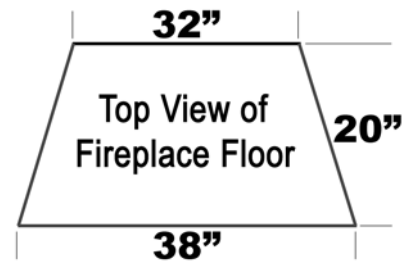

Small Fireplace

Medium Fireplace

Large Fireplace

Option #1 – <u>3 Inch Fill</u> 67 Lbs of ¼ Clear <u>\$288.10</u>	Option #1 – <u>3 Inch Fill</u> 90 Lbs of ¼ Clear <u>\$387.00</u>	Option #1 – <u>3 Inch Fill</u> 109 Lbs of ¼ Clear <u>\$468.70</u>
Option #2 – <u>2 Inch Fill</u> 45 Lbs of ¼ Clear <u>\$193.50</u>	Option #2 – <u>2 Inch Fill</u> 60 Lbs of ¼ Clear <u>\$258.00</u>	Option #2 – <u>2 Inch Fill</u> 73 Lbs of ¼ Clear <u>\$313.90</u>
Option #3 – <u>2 Inch Fill</u> 45 Lbs of ¼ Starfire <u>\$297.00</u>	Option #3 – <u>2 Inch Fill</u> 60 Lbs of ¼ Starfire <u>\$396.00</u>	Option #3 – <u>2 Inch Fill</u> 73 Lbs of ¼ Starfire <u>\$481.80</u>