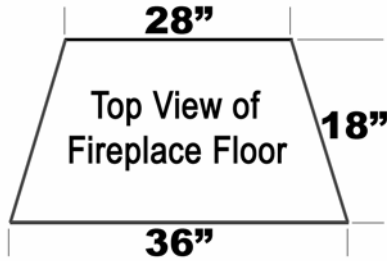

Small Fireplace

Medium Fireplace

Large Fireplace

Option #1 – <u>3 Inch Fill</u> 67 Lbs of ¼ Clear <u>\$288.10</u>	Option #1 – <u>3 Inch Fill</u> 90 Lbs of ¼ Clear <u>\$387.00</u>	Option #1 – <u>3 Inch Fill</u> 109 Lbs of ¼ Clear <u>\$468.70</u>
Option #2 – <u>2 Inch Fill</u> 45 Lbs of ¼ Clear <u>\$193.50</u>	Option #2 – <u>2 Inch Fill</u> 60 Lbs of ¼ Clear <u>\$258.00</u>	Option #2 – <u>2 Inch Fill</u> 73 Lbs of ¼ Clear <u>\$313.90</u>
Option #3 – <u>2 Inch Fill</u> 45 Lbs of ¼ Starfire <u>\$297.00</u>	Option #3 – <u>2 Inch Fill</u> 60 Lbs of ¼ Starfire <u>\$396.00</u>	Option #3 – <u>2 Inch Fill</u> 73 Lbs of ¼ Starfire <u>\$481.80</u>