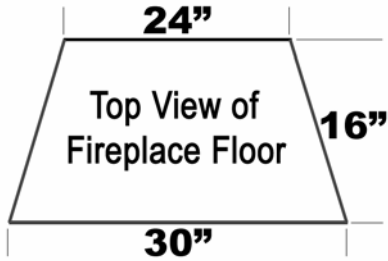

Small Fireplace

Medium Fireplace

Large Fireplace

Option #1 – <u>3 Inch Fill</u> 67 Lbs of ¼ Clear <u>\$288.10</u>	Option #1 – <u>3 Inch Fill</u> 90 Lbs of ¼ Clear <u>\$387.00</u>	Option #1 – <u>3 Inch Fill</u> 109 Lbs of ¼ Clear <u>\$468.70</u>
Option #2 – <u>2 Inch Fill</u> 45 Lbs of ¼ Clear <u>\$193.50</u>	Option #2 – <u>2 Inch Fill</u> 60 Lbs of ¼ Clear <u>\$258.00</u>	Option #2 – <u>2 Inch Fill</u> 73 Lbs of ¼ Clear <u>\$313.90</u>
Option #3 – <u>2 Inch Fill</u> 45 Lbs of ¼ Starfire <u>\$297.00</u>	Option #3 – <u>2 Inch Fill</u> 60 Lbs of ¼ Starfire <u>\$396.00</u>	Option #3 – <u>2 Inch Fill</u> 73 Lbs of ¼ Starfire <u>\$481.80</u>