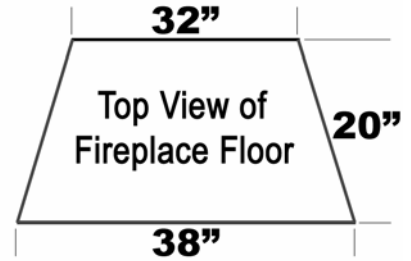

Small Fireplace

Medium Fireplace

Large Fireplace

Option #1 – <u>3 Inch Fill</u> 67 Lbs of ¼ Clear <u>\$288.10</u>	Option #1 – <u>3 Inch Fill</u> 90 Lbs of ¼ Clear <u>\$387.00</u>	Option #1 – <u>3 Inch Fill</u> 109 Lbs of ¼ Clear <u>\$468.70</u>
Option #2 – <u>2 Inch Fill</u> 45 Lbs of ¼ Clear <u>\$193.50</u>	Option #2 – <u>2 Inch Fill</u> 60 Lbs of ¼ Clear <u>\$258.00</u>	Option #2 – <u>2 Inch Fill</u> 73 Lbs of ¼ Clear <u>\$313.90</u>
Option #3 – <u>2 Inch Fill</u> 45 Lbs of ¼ Starfire <u>\$297.00</u>	Option #3 – <u>2 Inch Fill</u> 60 Lbs of ¼ Starfire <u>\$396.00</u>	Option #3 – <u>2 Inch Fill</u> 73 Lbs of ¼ Starfire <u>\$481.80</u>