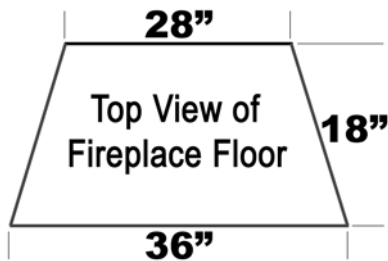

Small Fireplace

Medium Fireplace

Large Fireplace

Option #1 – <u>3 Inch Fill</u> 67 Lbs of ¼ Clear <u>\$288.10</u>	Option #1 – <u>3 Inch Fill</u> 90 Lbs of ¼ Clear <u>\$387.00</u>	Option #1 – <u>3 Inch Fill</u> 109 Lbs of ¼ Clear <u>\$468.70</u>
Option #2 – <u>2 Inch Fill</u> 45 Lbs of ¼ Clear <u>\$193.50</u>	Option #2 – <u>2 Inch Fill</u> 60 Lbs of ¼ Clear <u>\$258.00</u>	Option #2 – <u>2 Inch Fill</u> 73 Lbs of ¼ Clear <u>\$313.90</u>
Option #3 – <u>2 Inch Fill</u> 45 Lbs of ¼ Starfire <u>\$297.00</u>	Option #3 – <u>2 Inch Fill</u> 60 Lbs of ¼ Starfire <u>\$396.00</u>	Option #3 – <u>2 Inch Fill</u> 73 Lbs of ¼ Starfire <u>\$481.80</u>