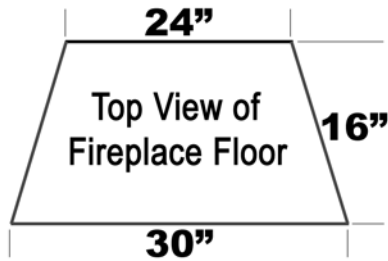

Small Fireplace

Medium Fireplace

Large Fireplace

Option #1 – <u>3 Inch Fill</u> 67 Lbs of ¼ Clear <u>\$288.10</u>	Option #1 – <u>3 Inch Fill</u> 90 Lbs of ¼ Clear <u>\$387.00</u>	Option #1 – <u>3 Inch Fill</u> 109 Lbs of ¼ Clear <u>\$468.70</u>
Option #2 – <u>2 Inch Fill</u> 45 Lbs of ¼ Clear <u>\$193.50</u>	Option #2 – <u>2 Inch Fill</u> 60 Lbs of ¼ Clear <u>\$258.00</u>	Option #2 – <u>2 Inch Fill</u> 73 Lbs of ¼ Clear <u>\$313.90</u>
Option #3 – <u>2 Inch Fill</u> 45 Lbs of ¼ Starfire <u>\$297.00</u>	Option #3 – <u>2 Inch Fill</u> 60 Lbs of ¼ Starfire <u>\$396.00</u>	Option #3 – <u>2 Inch Fill</u> 73 Lbs of ¼ Starfire <u>\$481.80</u>