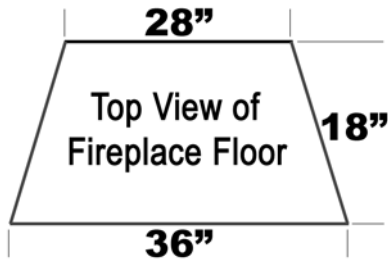

Small Fireplace

Medium Fireplace

Large Fireplace

Option #1 – <u>3 Inch Fill</u> 67 Lbs of ¼ Clear <u>\$288.10</u>	Option #1 – <u>3 Inch Fill</u> 90 Lbs of ¼ Clear <u>\$387.00</u>	Option #1 – <u>3 Inch Fill</u> 109 Lbs of ¼ Clear <u>\$468.70</u>
Option #2 – <u>2 Inch Fill</u> 45 Lbs of ¼ Clear <u>\$193.50</u>	Option #2 – <u>2 Inch Fill</u> 60 Lbs of ¼ Clear <u>\$258.00</u>	Option #2 – <u>2 Inch Fill</u> 73 Lbs of ¼ Clear <u>\$313.90</u>
Option #3 – <u>2 Inch Fill</u> 45 Lbs of ¼ Starfire <u>\$297.00</u>	Option #3 – <u>2 Inch Fill</u> 60 Lbs of ¼ Starfire <u>\$396.00</u>	Option #3 – <u>2 Inch Fill</u> 73 Lbs of ¼ Starfire <u>\$481.80</u>