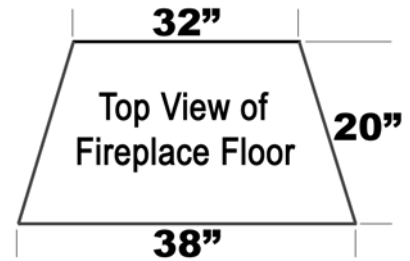

Small Fireplace

Medium Fireplace

Large Fireplace

Option #1 – <u>3 Inch Fill</u> 67 Lbs of ¼ Clear <u>\$288.10</u>	Option #1 – <u>3 Inch Fill</u> 90 Lbs of ¼ Clear <u>\$387.00</u>	Option #1 – <u>3 Inch Fill</u> 109 Lbs of ¼ Clear <u>\$468.70</u>
Option #2 – <u>2 Inch Fill</u> 45 Lbs of ¼ Clear <u>\$193.50</u>	Option #2 – <u>2 Inch Fill</u> 60 Lbs of ¼ Clear <u>\$258.00</u>	Option #2 – <u>2 Inch Fill</u> 73 Lbs of ¼ Clear <u>\$313.90</u>
Option #3 – <u>2 Inch Fill</u> 45 Lbs of ¼ Starfire <u>\$297.00</u>	Option #3 – <u>2 Inch Fill</u> 60 Lbs of ¼ Starfire <u>\$396.00</u>	Option #3 – <u>2 Inch Fill</u> 73 Lbs of ¼ Starfire <u>\$481.80</u>